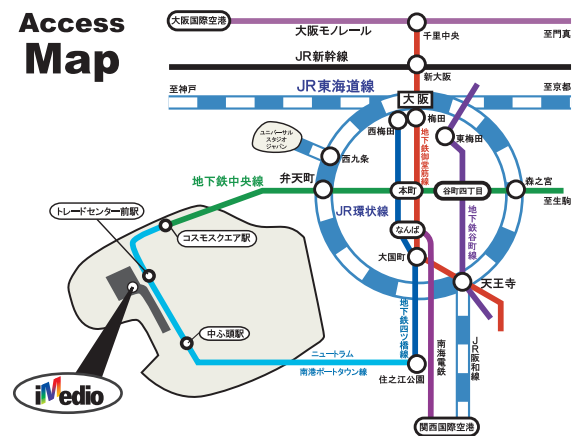

Incubator Office For Rent

》》 インキュベータオフィス

入居者募集中

大阪市が設置するイメディオインキュベータオフィスは、事業の創業・起業を支援するレンタルオフィスです。Wi-Fiを備えた打ち合わせスペースや会議室、24時間利用可能な共用シャワー等を利用できます。

Access Map

ニュートラム「トレードセンター前」駅直結 歩4分

詳細・お申込みは >>> <http://www.imedia.or.jp/incubator/>