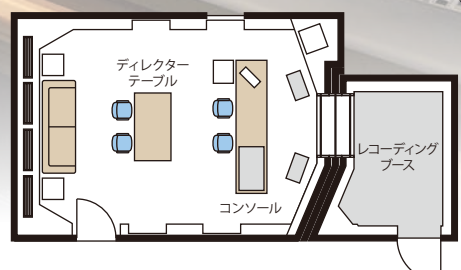

サウンドスタジオ 貸出機器利用料金表

映像、動画の制作やブロードキャストに最適なスタジオ設備や機材が豊富なイメディオ。誰もが手軽に利用できるクリエイティブ環境を提供しています。

レイアウト図

サウンドスタジオ

スタジオ	1日料金 (10時間まで)	1時間料金
サウンドスタジオ Pro Tools | HD7.4+Avid Mojo	¥20,800	¥5,200/時間

- ・スタジオ利用時は、ご希望により技術スタッフがつきオペレーションサポートを提供します。
- ・施設利用時間は、10:00～18:00(月～金)です。最大延長は、20:00まで。利用開始時間は18時までです。
- ※表示価格は全て消費税(8%)を含む価格となります。

キャリングシステム マルチカメラ移動型撮影収録システム

貸出機器	利用料金 / 日	移動日料金 / 日
HDキャリング基本システム ハンディカメラ AK-HC930 Panasonic×2台 HD-CAMレコーダー HDW-M2000 SONY×1台 (サポート人員1名・機器運搬車両含む)	¥356,400	¥178,200
SDキャリング基本システム ハンディカメラ AK-HC930 Panasonic×2台 HD-CAMレコーダー HDW-M2000 SONY×1台 (サポート人員1名・機器運搬車両含む)	¥259,200	¥129,600
オプション(1台) HD-CAMレコーダー (1台) HD-250 SONY (最大2台まで利用可能)	¥32,400	¥16,200
デジタルBetaCAMレコーダー (1台) DWW250 SONY (最大2台まで利用可能)	¥27,000	¥13,500
ハンディカメラ (1台) AK-HC930 Panasonic (最大2台まで増設可能)	¥32,400	¥16,200
72倍ズームレンズ (1本) Fujinon (最大3本まで利用可能)	¥32,400	¥16,200

- ・技術スタッフ(カメラマン、VE、音声)は含まれておりません。
- ・サポートスタッフが1名つきます。サポートスタッフは、運搬車両の運転および、機器の設置・操作のアドバイスを行います。
- ・撮影がなく運搬による拘束の場合は移動日料金が必要です。
- ・撮影現場まで機材を搬入搬出いたします。機材の積み下ろしは、お客様にご協力願います。
- ・運搬交通費(ガソリン・高速代)、宿泊費は、サポートスタッフ(運用委託会社)に別途お支払い願います。イメディオからは請求できません。
- ※表示価格は全て消費税(8%)を含む価格となります。

セットアップ例

HD収録 ・ハンディカメラ × 3台 ・VTR × 2台 の場合	HDキャリング基本システム ハンディカメラ×2 ビデオスイッチャー×1 オーディオミキサー×1 HD-CAMレコーダ×1 ワイヤレスマイク×6 ¥356,400	+	オプション機材 ハンディカメラ×1 HD-CAMレコーダ×1 ¥32,400 ¥32,400	合計 ¥421,200/日