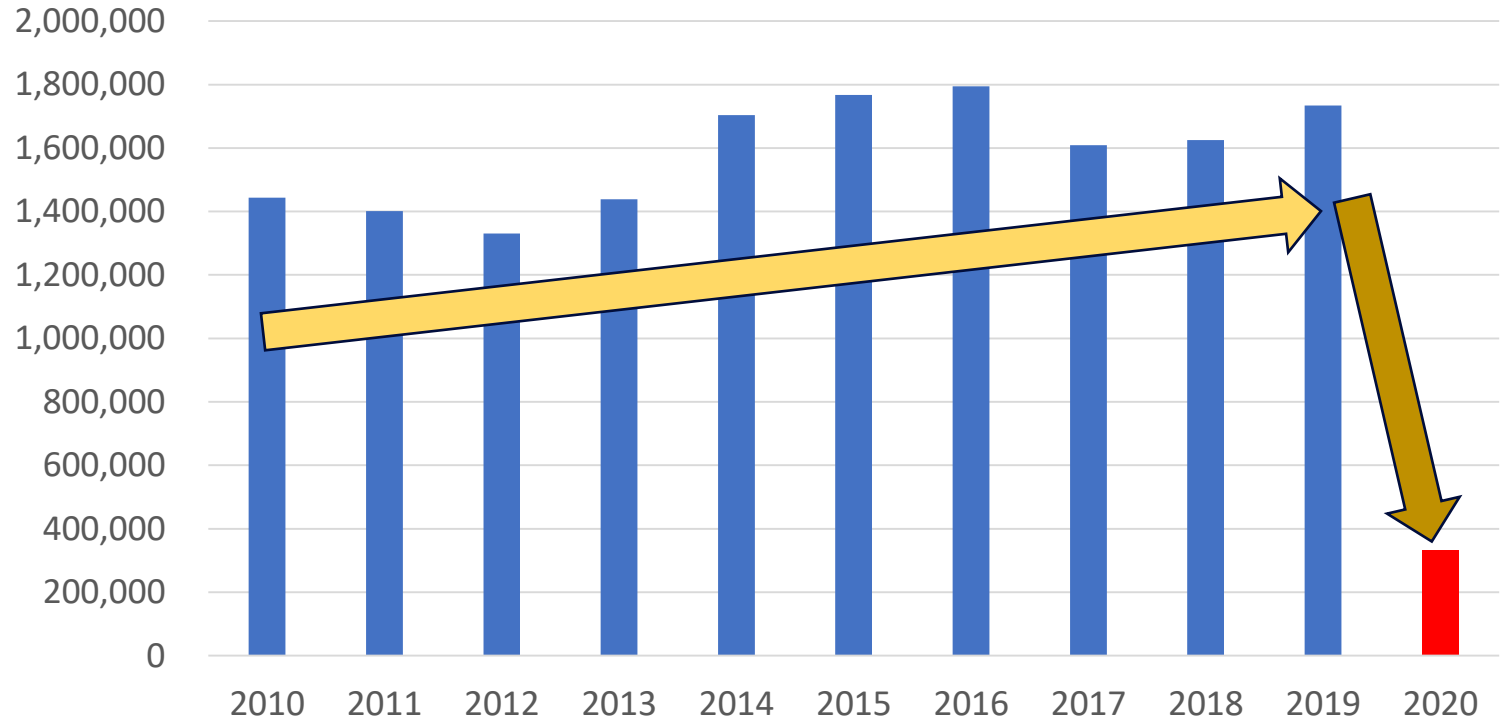

- 内外野総天然芝
- フィールドシート

人気Youtuberとのコラボ

「#野球で笑顔に」プロジェクト

コロナ禍でのシーズン

安心安全な観戦環境の徹底

来場できないファンに向けたサービス

京セラドームから生配信中！

入場者数